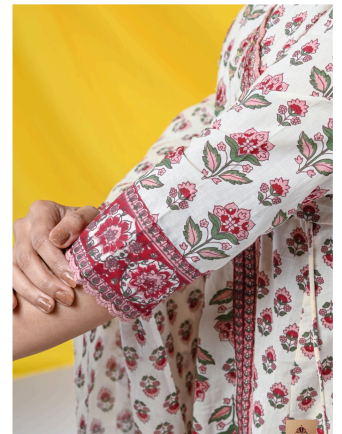

Code - LCES12

(+91) 70443 42255 | sunitakhadolia10@gmail.com