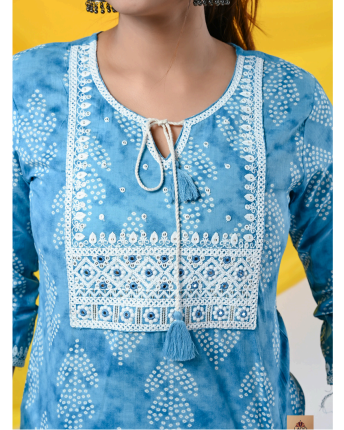

Code - LCES14

(+91) 70443 42255 | sunitakhadolia10@gmail.com

Lado Ethnic Suits Collection

Code - LCES15

(+91) 70443 42255 | sunitakhadolia10@gmail.com

Lado Ethnic Suits Collection

Code - LCES16

(+91) 70443 42255 | sunitakhadolia10@gmail.com