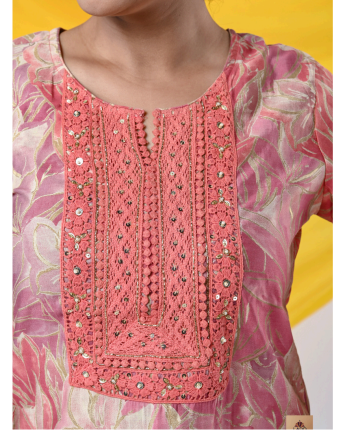

Code - LCES09

(+91) 70443 42255 | sunitakhadolia10@gmail.com

Lado Ethnic Suits Collection

Code - LCES10

(+91) 70443 42255 | sunitakhadolia10@gmail.com

Lado Ethnic Suits Collection

Code - LCES11

(+91) 70443 42255 | sunitakhadolia10@gmail.com