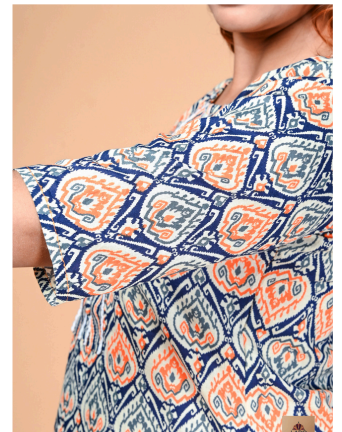

Code - LCES17

(+91) 70443 42255 | sunitakhadolia10@gmail.com